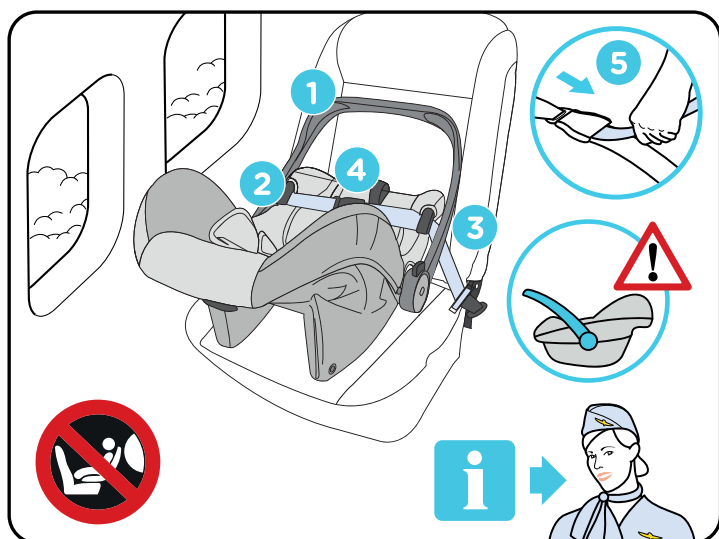

## Bebê Conforto Zion no avião

- A instalação do bebê conforto Zion no assento de um avião é diferente da instalação no assento de um automóvel.
- A instalação do Bebê Conforto Zion com um cinto de segurança de dois pontos de fixação **SOMENTE** é permitida no avião.
- No avião, o Bebê Conforto Zion só pode ser instalado em assentos que estejam virados para frente.
- A fivela do cinto de segurança não deve ser posicionada dentro da guia do cinto do Bebê Conforto Zion. Caso contrário, não existirá uma fixação segura.
- O Bebê Conforto Zion deve permanecer sempre com cinto de segurança colocado no assento de avião, mesmo quando estiver desocupado.
- O Bebê Conforto Zion somente pode ser instalado num assento de avião autorizado pela companhia aérea.

## Silla de auto Zion En el avión

- La instalación de la silla Zion en el asiento de un avión es diferente a la instalación en el asiento de un automóvil.
- La instalación de la silla Zion con un cinturón de seguridad de dos puntas de fijación **SOLAMENTE** está permitido en el avión.
- En el avión, la silla Zion sólo puede instalarse en asientos que estén orientados hacia adelante.
- La hebilla del cinturón de seguridad no debe colocarse dentro de la guía del cinturón de la silla. De lo contrario, no habrá una fijación segura.
- La silla Zion debe permanecer siempre con el cinturón de seguridad en el asiento del avión, incluso cuando esté desocupado.
- La silla Zion sólo puede instalarse en un asiento de avión autorizado por la compañía aérea.