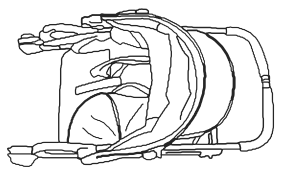

Instalação