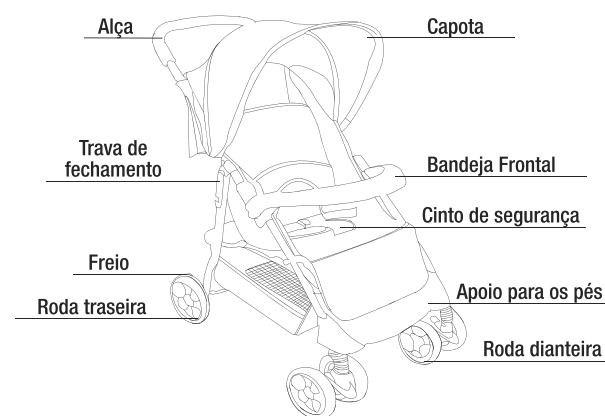

Soft

CARRINHO DE PASSEIO
Para crianças do nascimento aos 15 kg

KDD 6789

Manual de Instruções
voyage®

Apresentação

De acordo com a norma ABNT NBR 14389: 2010

Limpeza

- 1 Lavar a mão
- 2 Não alvejar/não branquear
- 3 Não secar em tambor rotativo
- 4 Não passar a ferro e/ou não vaporizar
- 5 Não limpar a seco