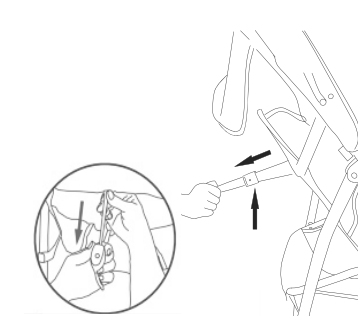

Modo de usar

Estacionar

- 1 Pressione para baixo os freios das rodas de trás para estacionar o carrinho.

Controle de giro

- 2 Para travar o movimento das rodas dianteiras pressione para baixo a trava vermelha.
- 3 Para ter o movimento livre novamente, coloque a trava vermelha para cima.

Apoio para pés:

- 4 Pressione os botões laterais para ajustar o apoio.

Modo de usar

Cinto de segurança

- 5 Sempre prenda o cinto antes de usar o carrinho. Para abrir, pressione o encaixe das fivelas e puxe. Para fechar, encaixe as duas pontas das fivelas até ouvir um 'click'; para encurtar ou alargar as tiras, deslize as presilhas demonstradas na figura ao lado ao longo de cada tira.
- 6 Para ajustar a altura do cinto, basta soltar as fivelas e puxar atrás do assento as tiras e encaixá-las na melhor altura para seu filho.

Capota:

- 7 Puxe para frente ou para trás até a posição desejada.

Modo de usar

Assento:

- 8 Localize a corda na parte de trás do assento e segure-a, puxando a presilha para cima ou para baixo, escolhendo uma das múltiplas posições de reclinio.