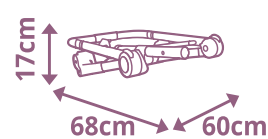

Dimensões

11,4 kg

7,7 kg

3,7 kg

22,5cm

22cm

47cm

101,5cm

85cm 64cm

37cm

85cm 64cm

17cm

68cm 60cm

Accessórios não inclusos

- A.** Sombrinha
- B.** Saco térmico
- C.** Pneus para todos os terrenos
- D.** Unidade de rodas dianteiras
- E.** Moisés compacto
- F.** Moisés segurança
- G.** Porta copos
- H.** Buggyboard
- I.** Carregador de recém-nascidos