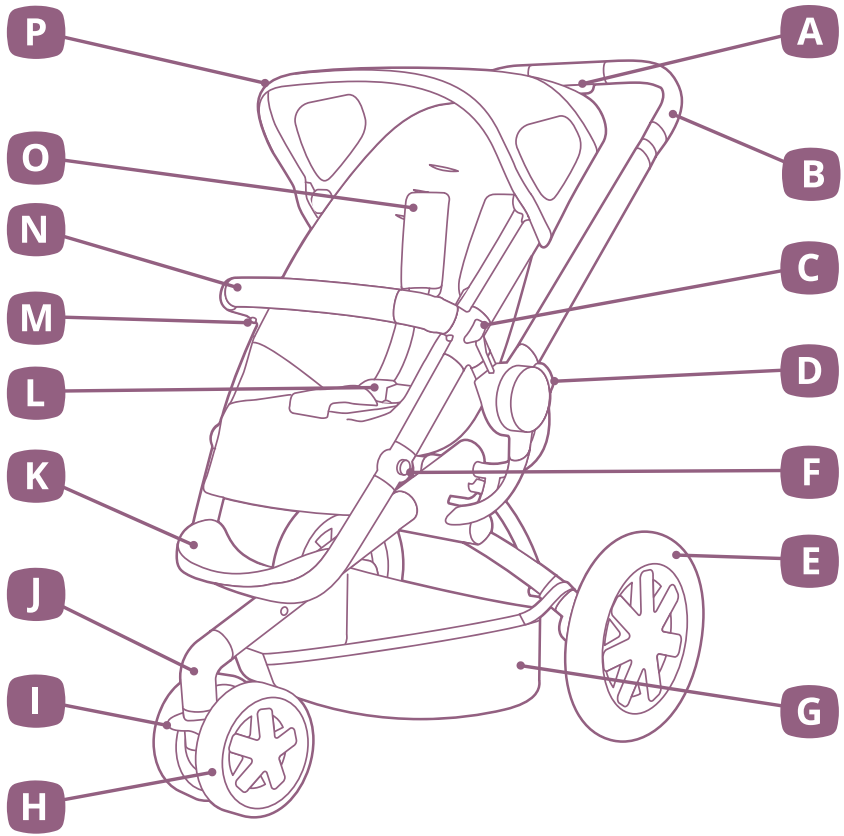

A bit of
wonder

Around
every
corner

Buzz

Índice

Peças	5	Capa de chuva	15
Peças para a instalação	7	Clip para a sombrinha	16
Instalação e abertura do carrinho	8	Cesto	17
Instalação e reclínio de assento	9	Removendo o forro	18
Fechando	10	Colocando o forro	19
Abertura e fechamento do cinto	11	Dimensões	20
Altura do cinto	11	Acessórios não inclusos	21
Barra de segurança	12	Segurança	25
Apoio para os pés e punho	12	Limpeza e Manutenção	26
Rodas	13	Ambiente	26
Adaptadores	14	Garantia	26
Capota	15	Registre seu produto	27

Feel free to walk
your way

-
- A.** Botão de ajuste de punho
 - B.** Punho
 - C.** Botão de ajuste e desengate
 - D.** Botão de ajuste do assento
 - E.** Roda traseira
 - F.** Ajuste de apoio para os pés
 - G.** Cesto
 - H.** Roda dianteira
 - I.** Bloqueio de giro das rodas
 - J.** Módulo de rodas dianteiras
 - K.** Apoio para os pés
 - L.** Cinto
 - M.** Botão de desengate da barra de segurança
 - N.** Barra de segurança
 - O.** Protetor de ombros
 - P.** Capota
 - Q.** Adaptadores
 - R.** Gancho de transporte
 - S.** Clip para fixação da sombrinha
 - T.** Capa de chuva