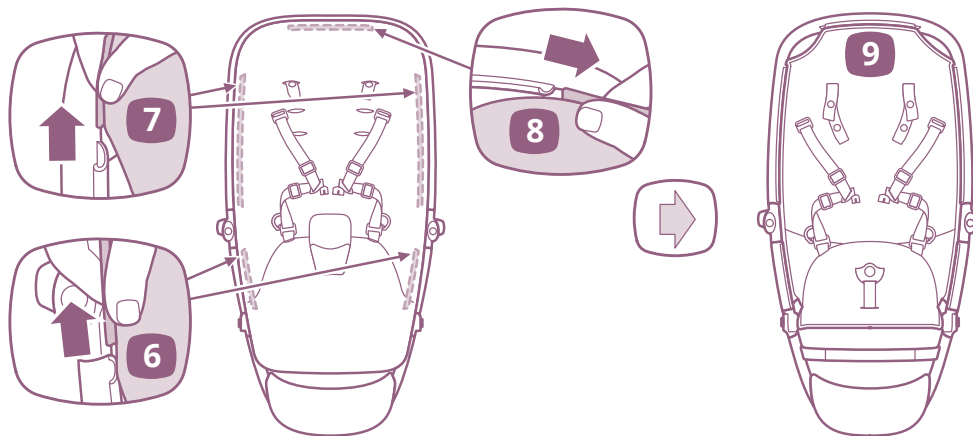

Feel free to walk
your way

-
- A.** Botão de ajuste de punho
 - B.** Punho
 - C.** Botão de ajuste e desengate
 - D.** Botão de ajuste do assento
 - E.** Roda traseira
 - F.** Ajuste de apoio para os pés
 - G.** Cesto
 - H.** Roda dianteira
 - I.** Bloqueio de giro das rodas
 - J.** Módulo de rodas dianteiras
 - K.** Apoio para os pés
 - L.** Cinto
 - M.** Botão de desengate da barra de segurança
 - N.** Barra de segurança
 - O.** Protetor de ombros
 - P.** Capota
 - Q.** Adaptadores
 - R.** Gancho de transporte
 - S.** Clip para fixação da sombrinha
 - T.** Capa de chuva

Peças para a instalação

Instalação e abertura do carrinho

Instalação e reclínio de assento

Fechando

Abertura e fechamento do cinto

Altura do cinto

Barra de segurança

Apoio para os pés e punho

Rodas

Adaptadores

Capota

Capa de chuva

Clip para a sombrinha

Cesto

Removendo o forro

Colocando o forro

Dimensões

11,4 kg

7,7 kg

3,7 kg

22,5cm

22cm

47cm

101,5cm