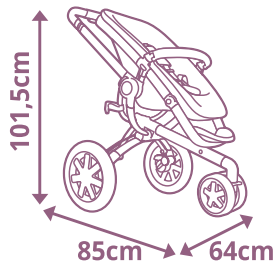

Dimensões

11,4 kg

7,7 kg

3,7 kg

22,5cm

22cm

47cm

101,5cm

85cm 64cm

37cm

85cm 64cm

17cm

68cm 60cm

Accessórios não inclusos

- A.** Sombrinha
- B.** Saco térmico
- C.** Pneus para todos os terrenos
- D.** Unidade de rodas dianteiras
- E.** Moisés compacto
- F.** Moisés segurança
- G.** Porta copos
- H.** Buggyboard
- I.** Carregador de recém-nascidos