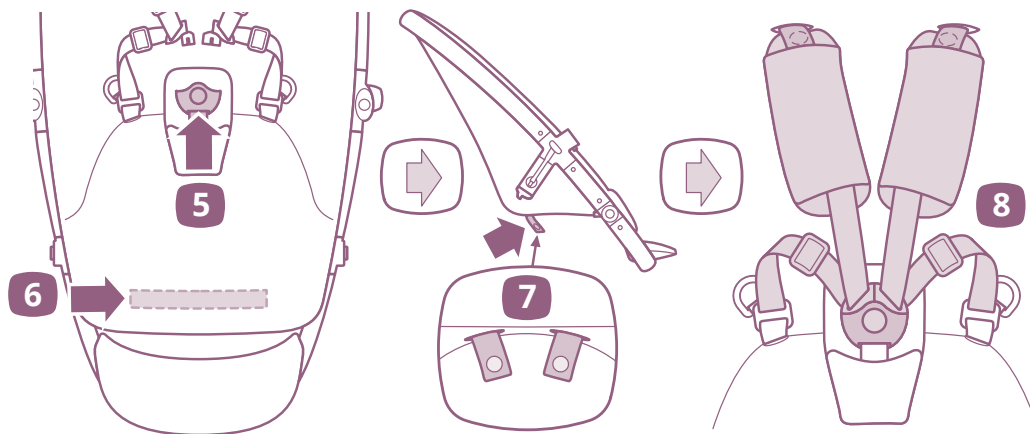

Feel free to walk
your way

-
- A.** Botão de ajuste de punho
 - B.** Punho
 - C.** Botão de ajuste e desengate
 - D.** Botão de ajuste do assento
 - E.** Roda traseira
 - F.** Ajuste de apoio para os pés
 - G.** Cesto
 - H.** Roda dianteira
 - I.** Bloqueio de giro das rodas
 - J.** Módulo de rodas dianteiras
 - K.** Apoio para os pés
 - L.** Cinto
 - M.** Botão de desengate da barra de segurança
 - N.** Barra de segurança
 - O.** Protetor de ombros
 - P.** Capota
 - Q.** Adaptadores
 - R.** Gancho de transporte
 - S.** Clip para fixação da sombrinha
 - T.** Capa de chuva

Rodas

Adaptadores

Capota

Capa de chuva

Clip para a sombrinha

Cesto

Removendo o forro

Colocando o forro

Dimensões

11,4 kg

7,7 kg

3,7 kg

22,5cm

22cm

47cm

101,5cm