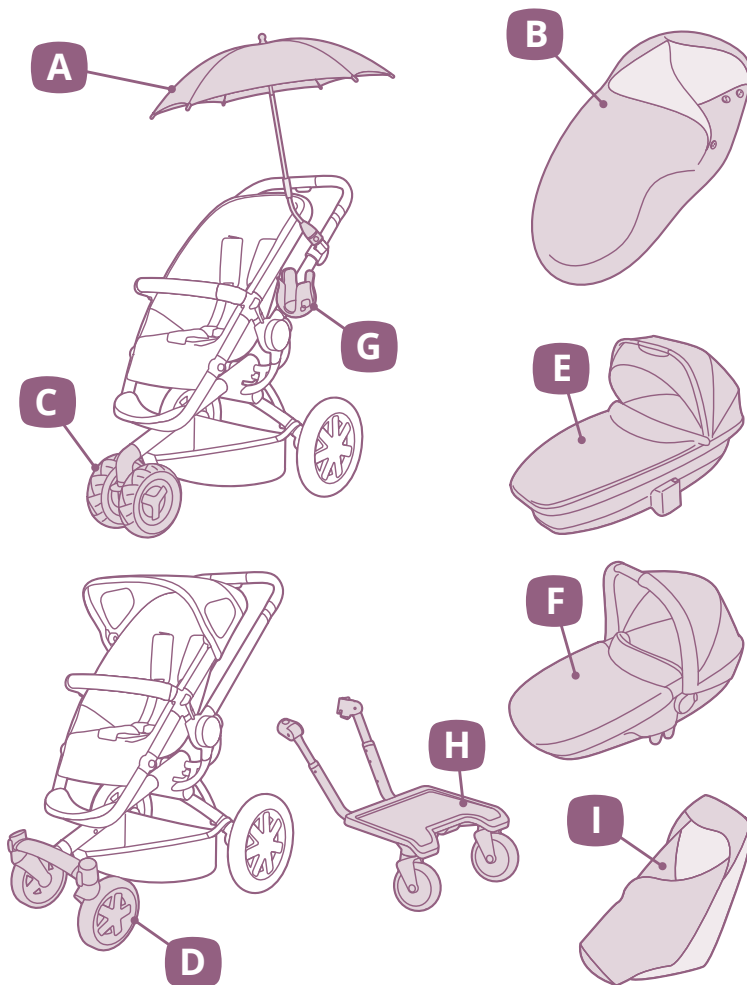

Feel free to walk
your way

-
- A.** Botão de ajuste de punho
 - B.** Punho
 - C.** Botão de ajuste e desengate
 - D.** Botão de ajuste do assento
 - E.** Roda traseira
 - F.** Ajuste de apoio para os pés
 - G.** Cesto
 - H.** Roda dianteira
 - I.** Bloqueio de giro das rodas
 - J.** Módulo de rodas dianteiras
 - K.** Apoio para os pés
 - L.** Cinto
 - M.** Botão de desengate da barra de segurança
 - N.** Barra de segurança
 - O.** Protetor de ombros
 - P.** Capota
 - Q.** Adaptadores
 - R.** Gancho de transporte
 - S.** Clip para fixação da sombrinha
 - T.** Capa de chuva

85cm 64cm

37cm

85cm 64cm

17cm

68cm 60cm

Accessórios não inclusos

- A.** Sombrinha
- B.** Saco térmico
- C.** Pneus para todos os terrenos
- D.** Unidade de rodas dianteiras
- E.** Moisés compacto
- F.** Moisés segurança
- G.** Porta copos
- H.** Buggyboard
- I.** Carregador de recém-nascidos