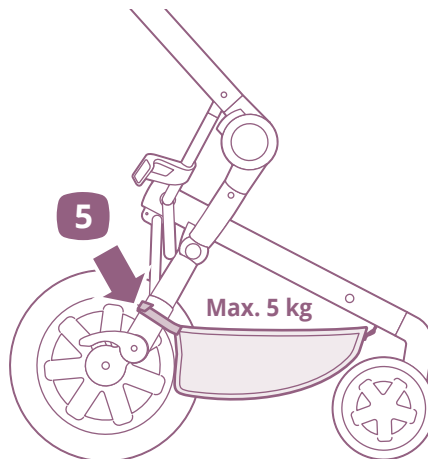

Peças para a instalação

Instalação e abertura do carrinho

Instalação e reclínio de assento

Fechando

Abertura e fechamento do cinto

Altura do cinto

Barra de segurança

Apoio para os pés e punho

Rodas

Adaptadores

Capota

Capa de chuva

Clip para a sombrinha

Cesto

Removendo o forro

Colocando o forro

Dimensões

11,4 kg

7,7 kg

3,7 kg

22,5cm

22cm

47cm

101,5cm

85cm 64cm

37cm

85cm 64cm

17cm

68cm 60cm

Accessórios não inclusos

- A.** Sombrinha
- B.** Saco térmico
- C.** Pneus para todos os terrenos
- D.** Unidade de rodas dianteiras
- E.** Moisés compacto
- F.** Moisés segurança
- G.** Porta copos
- H.** Buggyboard
- I.** Carregador de recém-nascidos