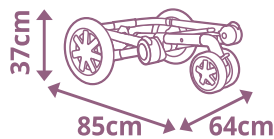

Dimensões

11,4 kg

7,7 kg

3,7 kg

22,5cm

22cm

47cm

101,5cm

85cm 64cm

37cm

85cm 64cm

17cm

68cm 60cm

Accessórios não inclusos

- A.** Sombrinha
- B.** Saco térmico
- C.** Pneus para todos os terrenos
- D.** Unidade de rodas dianteiras
- E.** Moisés compacto
- F.** Moisés segurança
- G.** Porta copos
- H.** Buggyboard
- I.** Carregador de recém-nascidos