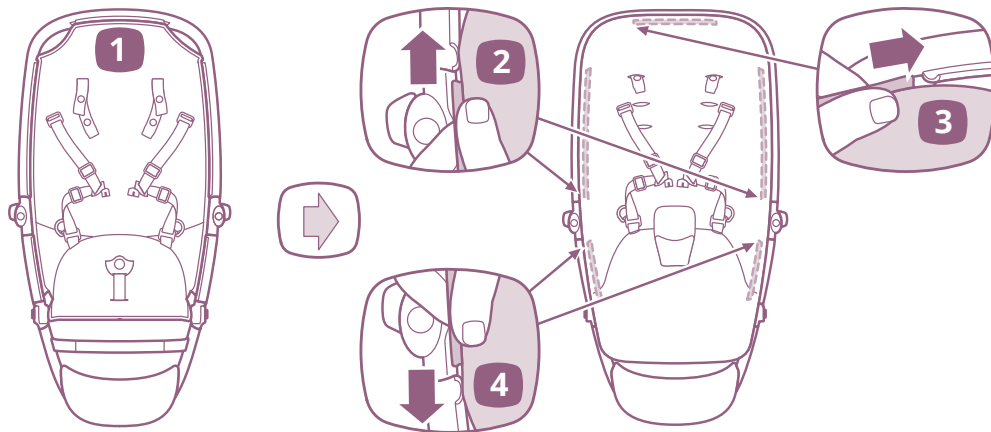

Feel free to walk
your way

-
- A.** Botão de ajuste de punho
 - B.** Punho
 - C.** Botão de ajuste e desengate
 - D.** Botão de ajuste do assento
 - E.** Roda traseira
 - F.** Ajuste de apoio para os pés
 - G.** Cesto
 - H.** Roda dianteira
 - I.** Bloqueio de giro das rodas
 - J.** Módulo de rodas dianteiras
 - K.** Apoio para os pés
 - L.** Cinto
 - M.** Botão de desengate da barra de segurança
 - N.** Barra de segurança
 - O.** Protetor de ombros
 - P.** Capota
 - Q.** Adaptadores
 - R.** Gancho de transporte
 - S.** Clip para fixação da sombrinha
 - T.** Capa de chuva

Rodas

Adaptadores

Capota

Capa de chuva

Clip para a sombrinha

Cesto

Removendo o forro

Colocando o forro

Dimensões

11,4 kg

7,7 kg

3,7 kg

22,5cm

22cm

47cm

101,5cm