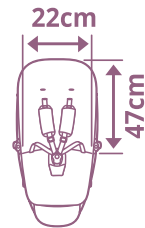

Dimensões

11,4 kg

7,7 kg

3,7 kg

22,5cm

22cm

47cm

101,5cm

85cm 64cm

37cm

85cm 64cm

17cm

68cm 60cm

Accessórios não inclusos

- A.** Sombrinha
- B.** Saco térmico
- C.** Pneus para todos os terrenos
- D.** Unidade de rodas dianteiras
- E.** Moisés compacto
- F.** Moisés segurança
- G.** Porta copos
- H.** Buggyboard
- I.** Carregador de recém-nascidos