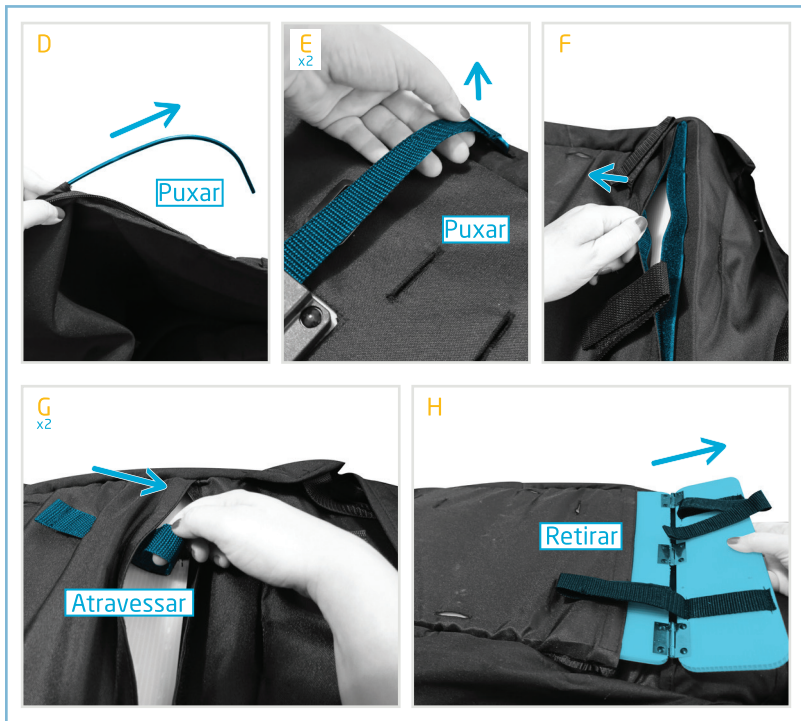

Proceda inversamente para colocar a capa de volta.