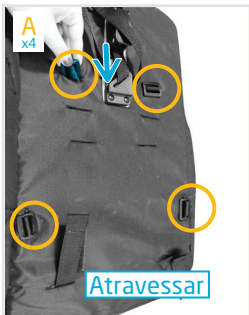

3.

Maxi-Cosi | Eva³ | Eva³ Luxe 0 M / Max 22 kg | 39